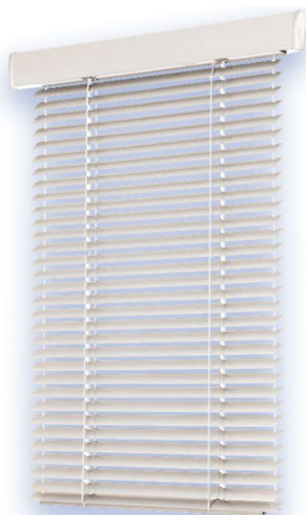

PLASTOVÁ OKNA A BALKONOVÉ DVEŘE – Profil Horizont PS plus, dekor Bílá/ Antracit

OKENNÍ KLIKY – bílé

ŽALUZIE HIT 2 – dekor kastlíku RAL9010-Bílá, lamely 17

RAL 9010

17

INTERIÉROVÉ PARAPETY – dřevotřískové, dekor dub tabák